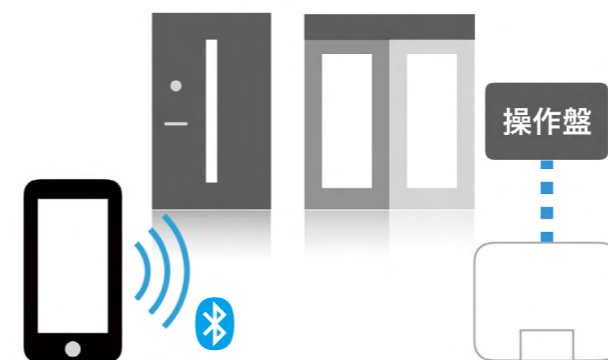

スマホをいつも持ち歩く安心なカギに

マンションにベリキーを取り付け
スマホが便利なカギとして使える
入居者様への新サービスに

マンション共用部でハンズフリー解錠

入館時に自動解錠

スマホを操作しなくても手ぶらでカギを開けられます。ドアの内外の電波を比較して、退館時は自動解錠しません。

スマホを使えば手軽&荷物も増えない

新築なら非接触キー+スマホ

ハンズフリーを低コスト化、スマホが無い人も非接触キーが使える。

どちらも鍵としてかさばらないので、両方持っても安心です。

既存のオートロックに追加して

カギを差し込むオートロックは操作が少し面倒、シリンダーも傷みやすくなります。

ベリキーを追加すれば、スマホを持っている多くの人が便利なカギが使えるように。金属カギはそのままなので、スマホが無い人も今までどおり使えます。

Bluetooth® で通信&ドアと連動

スマホ専用設備 ベリキー

ベリキーは多数のスマホを登録・認証できる建物設備で、電気錠ドアや自動ドアなどのさまざまな鍵と連動します。セキュアな通信で、素早く安定した解錠が特徴です。